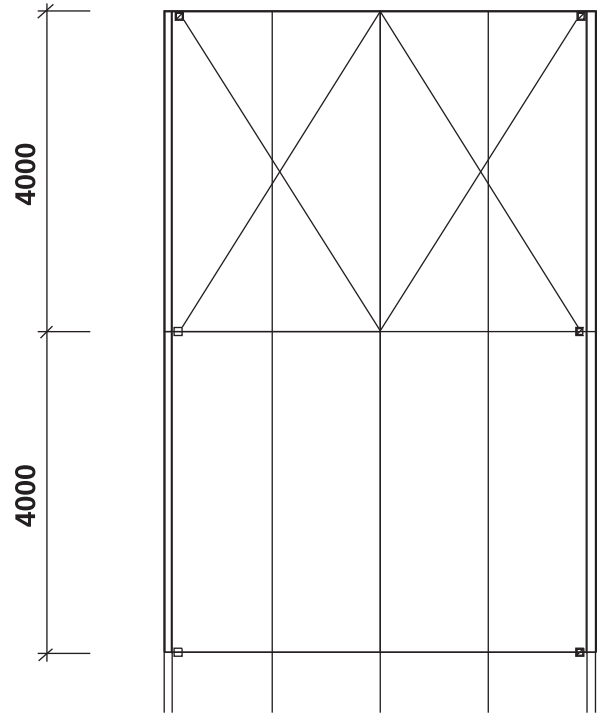

ALU PARTY 5 M.

AMG
WWW.AMGSERVICIOS.COM

Sevilla - Madrid - Barcelona - Valencia - Málaga

902 10 44 13

CARACTERÍSTICAS:

Ventanas de arco color blanco	
Lonas de separacion color blanco opaco	
Cubierta y fachadas blanco opaco	
Cortinajes y techos de color blanco	
Capacidad de soporte de suelo:	500kG/m2
Paneles laterales (resistente a la luz):	color blanco
Inclinación del techo	20°
Toldo disponible	SI
Cubierta opaca disponible	SI
Acoplable a edificios y a otras estructuras de AMG	SI
Posibilidad de instalación de puerta sintética de lujo	SI
Posibilidad de instalación de puerta con barra/puerta de cristal	SI
Posibilidad de instalación de puerta con cerraduras	SI
Posibilidad de instalación de ventanas de PVC en forma de arco	SI
Posibilidad de instalación de ventanas de cristales ahumados	SI
Posibilidad de instalación de puerta de emergencia	SI

ESPECIFICACIONES TÉCNICAS

Capacidad de soporte de suelo	500 kg./m ²
Fuerza del viento	0,50 KN/m ²
Altura de los laterales	2.400 m.
Altura máxima	3.410 m.
Sistema de tensionado del techo.	SI
Carga de nieve	0 KN/m ²
Diámetro poste/soporte	60 x 80 mm
Visera	NO
Cuadernas de portal.	disponibles
Electricidad estática calculada	SI
Posibilidad de montaje de tensionado / Tubos Telescópicos	SI
Certificado alemán T.U.V.	SI