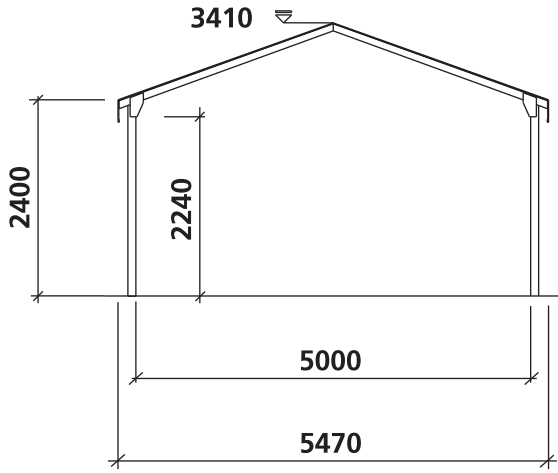

ALU PARTY 5 M.

AMG
WWW.AMGSERVICIOS.COM

Sevilla - Madrid - Barcelona - Valencia - Málaga

902 10 44 13

CARACTERÍSTICAS:

Ventanas de arco color blanco	
Lonas de separacion color blanco opaco	
Cubierta y fachadas blanco opaco	
Cortinajes y techos de color blanco	
Capacidad de soporte de suelo:	500kG/m2
Paneles laterales (resistente a la luz):	color blanco
Inclinación del techo	20°
Toldo disponible	SI
Cubierta opaca disponible	SI
Acoplable a edificios y a otras estructuras de AMG	SI
Posibilidad de instalación de puerta sintética de lujo	SI
Posibilidad de instalación de puerta con barra/puerta de cristal	SI
Posibilidad de instalación de puerta con cerraduras	SI
Posibilidad de instalación de ventanas de PVC en forma de arco	SI
Posibilidad de instalación de ventanas de cristales ahumados	SI
Posibilidad de instalación de puerta de emergencia	SI

ESPECIFICACIONES TÉCNICAS

Capacidad de soporte de suelo	500 kg./m ²
Fuerza del viento	0,50 KN/m ²
Altura de los laterales	2.400 m.
Altura máxima	3.410 m.
Sistema de tensionado del techo.	SI
Carga de nieve	0 KN/m ²
Diámetro poste/soporte	60 x 80 mm
Visera	NO
Cuadernas de portal.	disponibles
Electricidad estática calculada	SI
Posibilidad de montaje de tensionado / Tubos Telescópicos	SI
Certificado alemán T.U.V.	SI