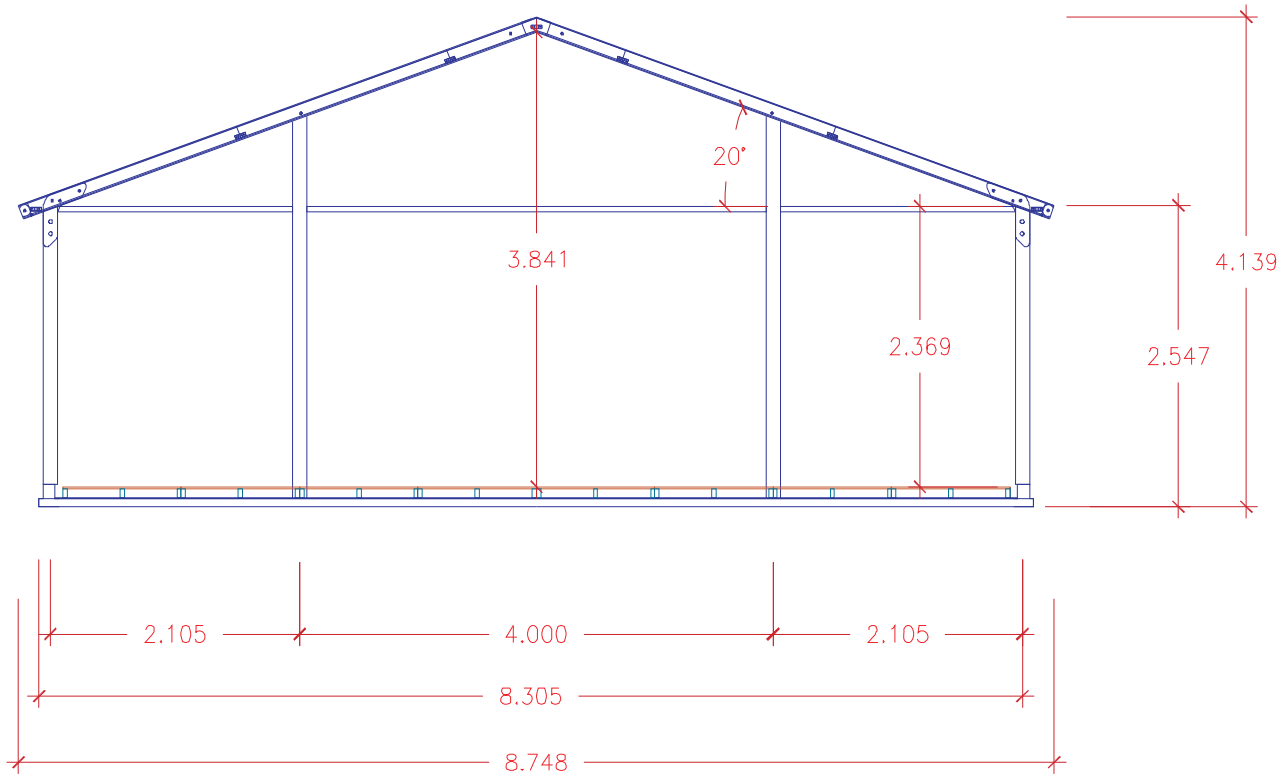

ALU PARTY 8 M.

Sevilla - Madrid - Barcelona - Valencia - Málaga

902 10 44 13

CARACTERÍSTICAS:

Ventanas de arco color blanco	
Lonas de separacion color blanco opaco	
Cubierta y fachadas blanco opaco	
Cortinajes y techos de color blanco	
Capacidad de soporte de suelo:	500kg/m2
Paneles laterales (resistente a la luz):	color blanco
Inclinación del techo	20°
Toldo disponible	SI
Cubierta opaca disponible	SI
Acoplable a edificios y a otras estructuras de AMG	SI
Posibilidad de instalación de puerta sintética de lujo	SI
Posibilidad de instalación de puerta con barra/puerta de cristal	SI
Posibilidad de instalación de puerta con cerraduras	SI
Posibilidad de instalación de ventanas de PVC en forma de arco	SI
Posibilidad de instalación de ventanas de cristales ahumados	SI
Posibilidad de instalación de puerta de emergencia	SI

ESPECIFICACIONES TÉCNICAS

Capacidad de soporte de suelo	500 kg./m ²
Fuerza del viento	0,50 KN/m ²
Altura de los laterales	2.547 m.
Altura máxima	4.139 m.
Sistema de tensionado del techo.	SI
Carga de nieve	0 KN/m ²
Diámetro poste/soporte	100 x 100 mm
Visera	NO
Cuadernas de portal.	disponibles
Electricidad estática calculada	SI
Posibilidad de montaje de tensionado / Tubos Telescópicos	SI
Certificado alemán T.U.V.	SI