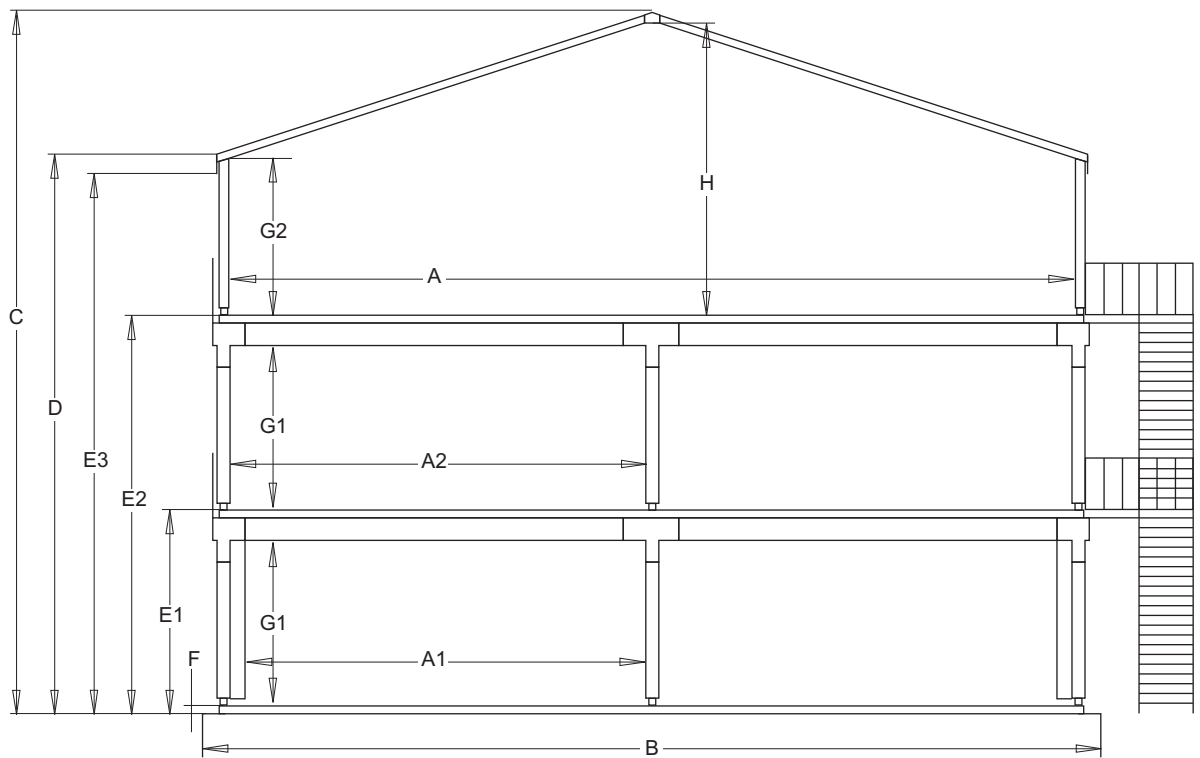

GALERIA 3 ALTURAS

AMG
WWW.AMGSERVICIOS.COM

Sevilla - Madrid - Barcelona - Valencia - Málaga

902 10 44 13

3-Alturas

	20 m.
A	1970
A1	759-359
A2	775-375
B	2050
C	1415
D	1070
E 1	385
E 2	755
E 3	1050
F	16,5
G 1	310
G 2	385
H	620

3-Alturas. Escaleras exteriores

3-Alturas. Escaleras interiores

A-A

B-B

	Galeria 12	Galeria 16
A	1160	1560
B	1250	1650
C	541	593
D	330	330
E	288	288
F	15	15
G	300	300
H	501	552
I	280	280
J	428	428
K	1633	2033
L	570	570
M	1775	2175
N	330	330
O	401	401
P	310	310
Q	670	829
R	62	62
S	137	175