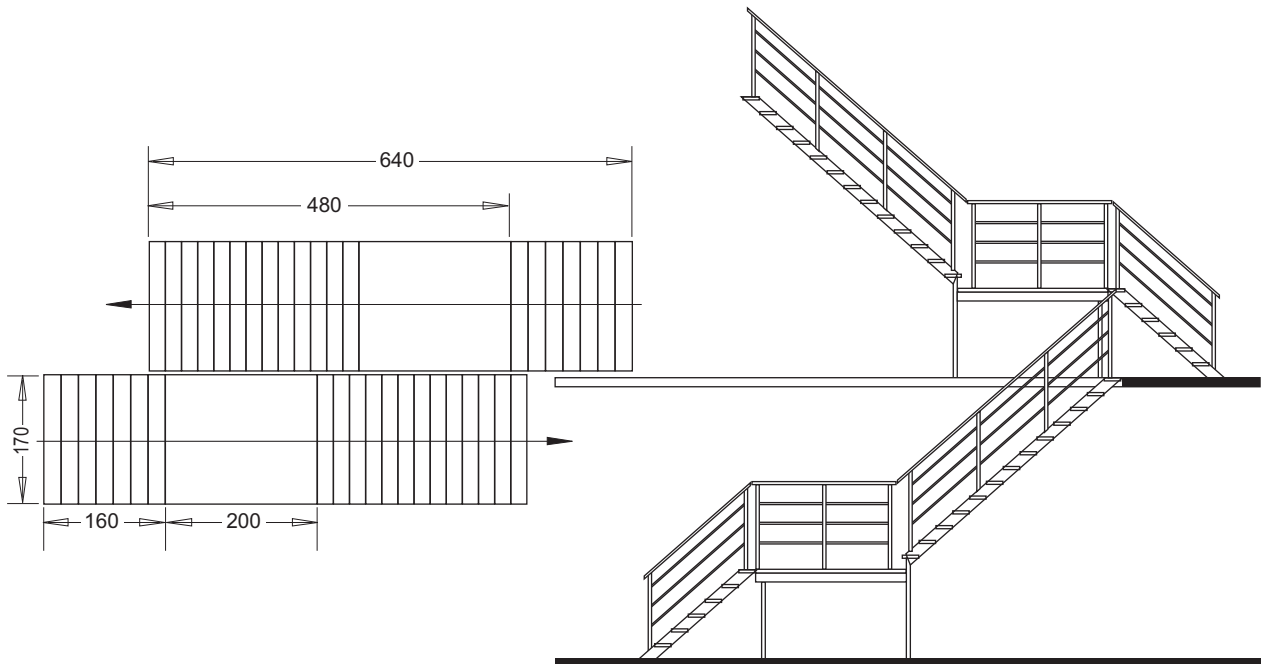

GALERIA 3 ALTURAS

AMG
WWW.AMGSERVICIOS.COM

Sevilla - Madrid - Barcelona - Valencia - Málaga

902 10 44 13

3-Alturas

	20 m.
A	1970
A1	759-359
A2	775-375
B	2050
C	1415
D	1070
E 1	385
E 2	755
E 3	1050
F	16,5
G 1	310
G 2	385
H	620

3-Alturas. Escaleras exteriores

3-Alturas. Escaleras interiores

A-A

B-B

	Galeria 12	Galeria 16
A	1160	1560
B	1250	1650
C	541	593
D	330	330
E	288	288
F	15	15
G	300	300
H	501	552
I	280	280
J	428	428
K	1633	2033
L	570	570
M	1775	2175
N	330	330
O	401	401
P	310	310
Q	670	829
R	62	62
S	137	175