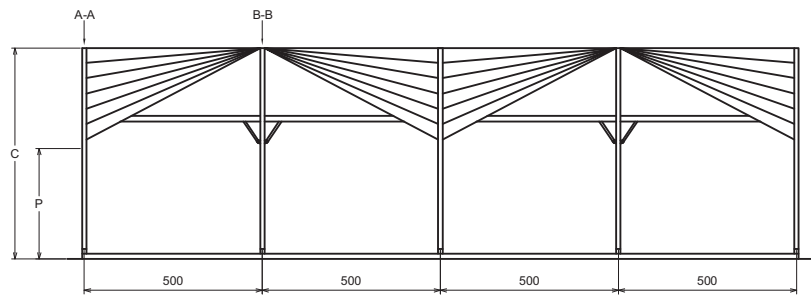

GALERIA 3 ALTURAS

AMG
WWW.AMGSERVICIOS.COM

Sevilla - Madrid - Barcelona - Valencia - Málaga

902 10 44 13

3-Alturas

	20 m.
A	1970
A1	759-359
A2	775-375
B	2050
C	1415
D	1070
E 1	385
E 2	755
E 3	1050
F	16,5
G 1	310
G 2	385
H	620

3-Alturas. Escaleras exteriores

3-Alturas. Escaleras interiores

A-A

B-B

	Galeria 12	Galeria 16
A	1160	1560
B	1250	1650
C	541	593
D	330	330
E	288	288
F	15	15
G	300	300
H	501	552
I	280	280
J	428	428
K	1633	2033
L	570	570
M	1775	2175
N	330	330
O	401	401
P	310	310
Q	670	829
R	62	62
S	137	175