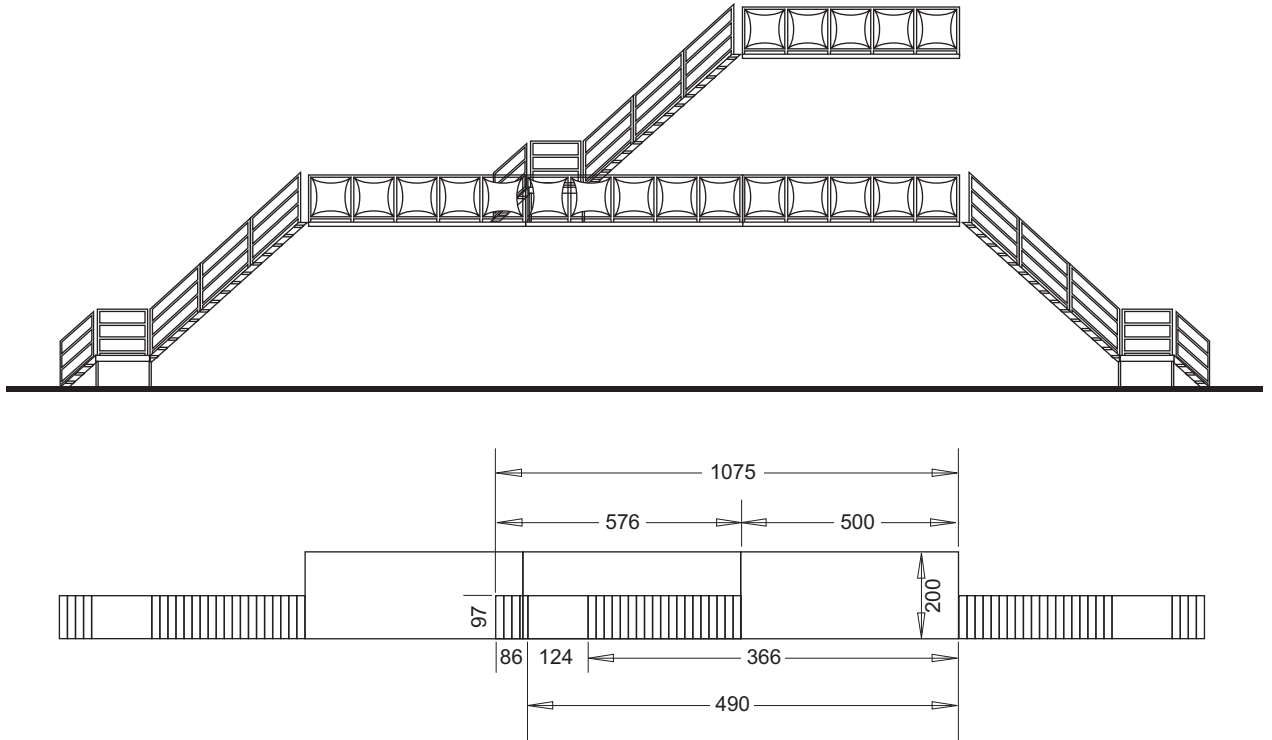

GALERIA 3 ALTURAS

AMG
WWW.AMGSERVICIOS.COM

Sevilla - Madrid - Barcelona - Valencia - Málaga

902 10 44 13

3-Alturas

	20 m.
A	1970
A1	759-359
A2	775-375
B	2050
C	1415
D	1070
E 1	385
E 2	755
E 3	1050
F	16,5
G 1	310
G 2	385
H	620

3-Alturas. Escaleras exteriores

3-Alturas. Escaleras interiores

A-A

B-B

	Galeria 12	Galeria 16
A	1160	1560
B	1250	1650
C	541	593
D	330	330
E	288	288
F	15	15
G	300	300
H	501	552
I	280	280
J	428	428
K	1633	2033
L	570	570
M	1775	2175
N	330	330
O	401	401
P	310	310
Q	670	829
R	62	62
S	137	175