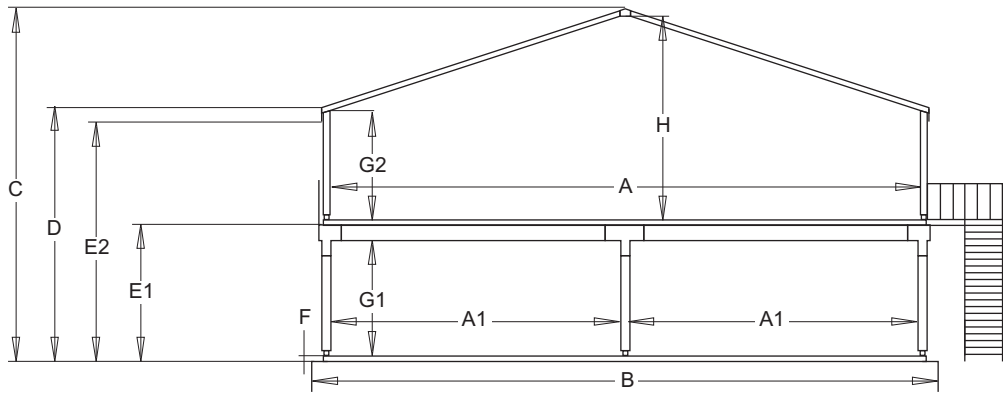

**GALERIA 2 ALTURAS**

**AMG**  
[WWW.AMGSERVICIOS.COM](http://WWW.AMGSERVICIOS.COM)

Sevilla - Madrid - Barcelona - Valencia - Málaga

902 10 44 13

## Dimensiones para carpas de dos alturas

	8 m.	10 m.	12 m.	16 m.	20 m.	24 m.	32 m.
A	775	975	1175	1575	1970	2370	3162
A1	745	375-575	575	775	775-375	775	775
B	850	1050	1250	1650	2050	2450	3250
C	835	865	900	970	1040	1110	1250
D	700	700	700	700	700	700	700
E1	385	385	385	385	385	385	385
E2	670	670	670	670	670	670	670
F	16,5	16,5	16,5	16,5	16,5	16,5	16,5
G1	310	310	310	310	310	310	310
G2	300	300	300	300	285	285	285
H	440	460	495	555	620	680	800