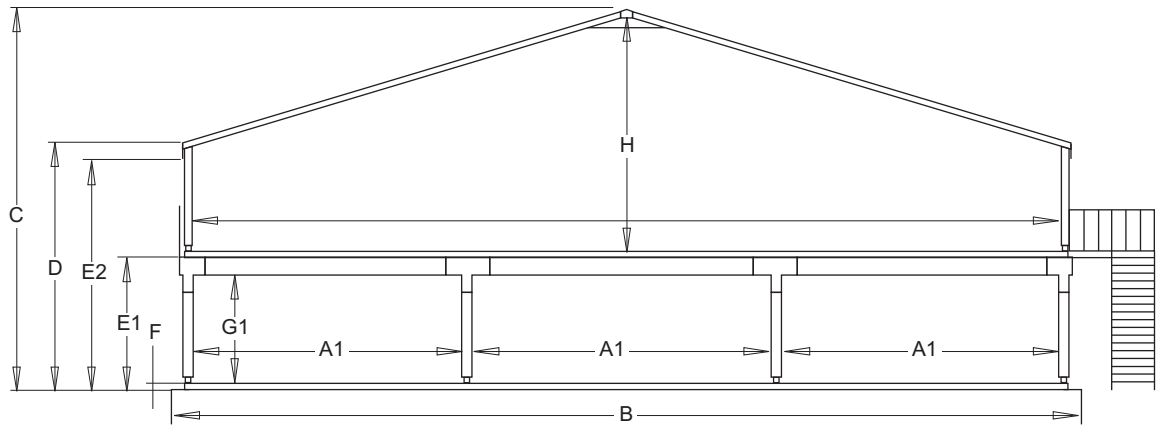

**GALERIA 2 ALTURAS**

**AMG**  
[WWW.AMGSERVICIOS.COM](http://WWW.AMGSERVICIOS.COM)

Sevilla - Madrid - Barcelona - Valencia - Málaga

902 10 44 13

## Dimensiones para carpas de dos alturas

	8 m.	10 m.	12 m.	16 m.	20 m.	24 m.	32 m.
A	775	975	1175	1575	1970	2370	3162
A1	745	375-575	575	775	775-375	775	775
B	850	1050	1250	1650	2050	2450	3250
C	835	865	900	970	1040	1110	1250
D	700	700	700	700	700	700	700
E1	385	385	385	385	385	385	385
E2	670	670	670	670	670	670	670
F	16,5	16,5	16,5	16,5	16,5	16,5	16,5
G1	310	310	310	310	310	310	310
G2	300	300	300	300	285	285	285
H	440	460	495	555	620	680	800