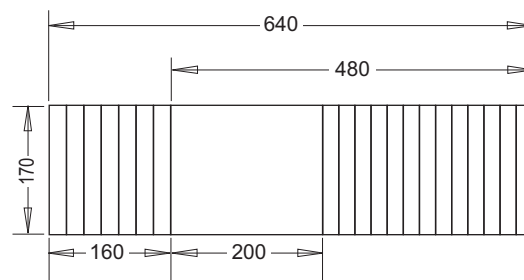

Escalera interior