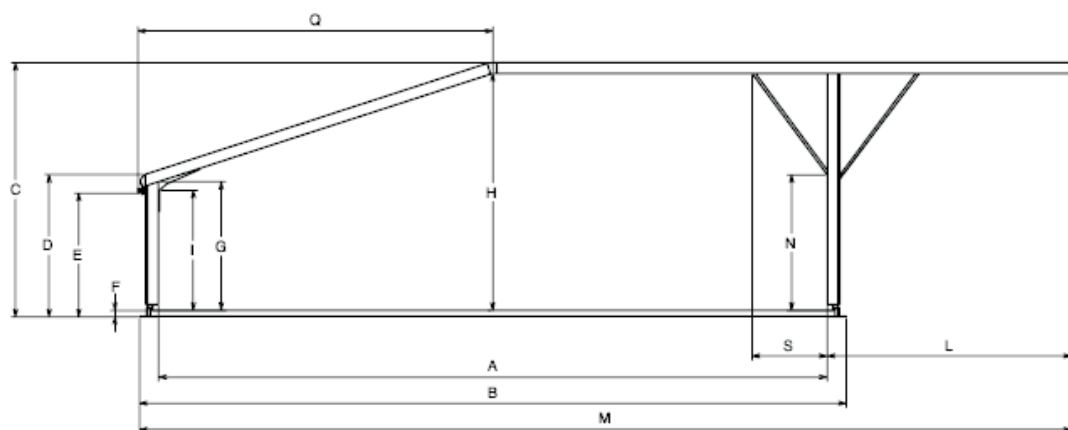

## Dimensiones para carpas de dos alturas

	8 m.	10 m.	12 m.	16 m.	20 m.	24 m.	32 m.
A	775	975	1175	1575	1970	2370	3162
A1	745	375-575	575	775	775-375	775	775
B	850	1050	1250	1650	2050	2450	3250
C	835	865	900	970	1040	1110	1250
D	700	700	700	700	700	700	700
E1	385	385	385	385	385	385	385
E2	670	670	670	670	670	670	670
F	16,5	16,5	16,5	16,5	16,5	16,5	16,5
G1	310	310	310	310	310	310	310
G2	300	300	300	300	285	285	285
H	440	460	495	555	620	680	800

Escalera exterior

Escalera interior

A-A

B-B