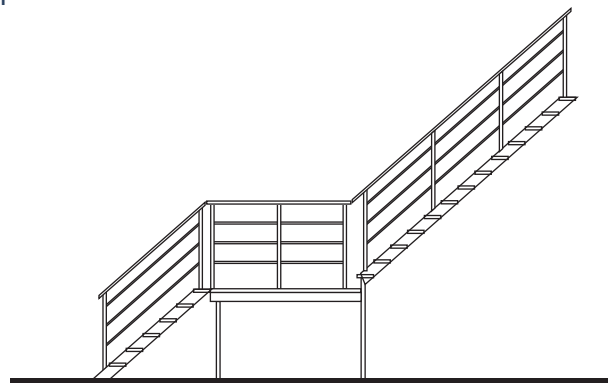

**GALERIA 2 ALTURAS**

**AMG**  
[WWW.AMGSERVICIOS.COM](http://WWW.AMGSERVICIOS.COM)

Sevilla - Madrid - Barcelona - Valencia - Málaga

902 10 44 13

## Dimensiones para carpas de dos alturas

	8 m.	10 m.	12 m.	16 m.	20 m.	24 m.	32 m.
A	775	975	1175	1575	1970	2370	3162
A1	745	375-575	575	775	775-375	775	775
B	850	1050	1250	1650	2050	2450	3250
C	835	865	900	970	1040	1110	1250
D	700	700	700	700	700	700	700
E1	385	385	385	385	385	385	385
E2	670	670	670	670	670	670	670
F	16,5	16,5	16,5	16,5	16,5	16,5	16,5
G1	310	310	310	310	310	310	310
G2	300	300	300	300	285	285	285
H	440	460	495	555	620	680	800

Escalera exterior

Escalera interior

A-A

B-B