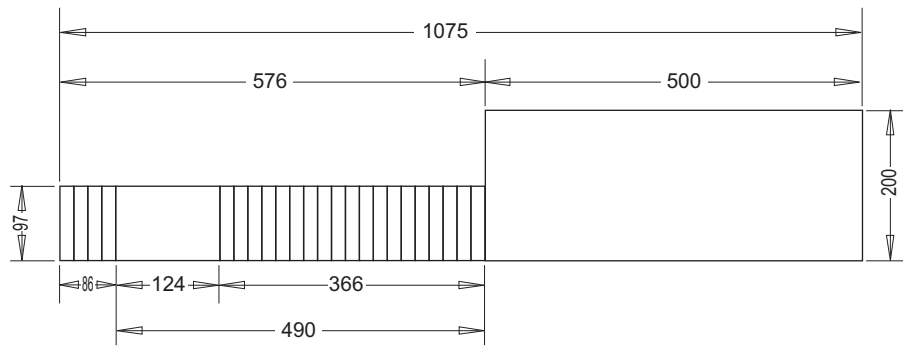

**GALERIA 2 ALTURAS**

**AMG**  
[WWW.AMGSERVICIOS.COM](http://WWW.AMGSERVICIOS.COM)

Sevilla - Madrid - Barcelona - Valencia - Málaga

902 10 44 13

## Dimensiones para carpas de dos alturas

	8 m.	10 m.	12 m.	16 m.	20 m.	24 m.	32 m.
A	775	975	1175	1575	1970	2370	3162
A1	745	375-575	575	775	775-375	775	775
B	850	1050	1250	1650	2050	2450	3250
C	835	865	900	970	1040	1110	1250
D	700	700	700	700	700	700	700
E1	385	385	385	385	385	385	385
E2	670	670	670	670	670	670	670
F	16,5	16,5	16,5	16,5	16,5	16,5	16,5
G1	310	310	310	310	310	310	310
G2	300	300	300	300	285	285	285
H	440	460	495	555	620	680	800