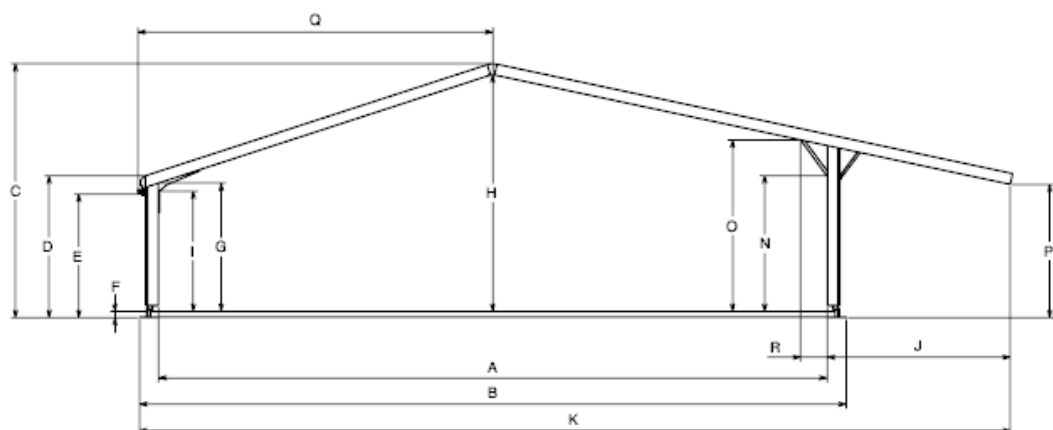

**GALERIA 2 ALTURAS**

**AMG**  
[WWW.AMGSERVICIOS.COM](http://WWW.AMGSERVICIOS.COM)

Sevilla - Madrid - Barcelona - Valencia - Málaga

902 10 44 13

## Dimensiones para carpas de dos alturas

	8 m.	10 m.	12 m.	16 m.	20 m.	24 m.	32 m.
A	775	975	1175	1575	1970	2370	3162
A1	745	375-575	575	775	775-375	775	775
B	850	1050	1250	1650	2050	2450	3250
C	835	865	900	970	1040	1110	1250
D	700	700	700	700	700	700	700
E1	385	385	385	385	385	385	385
E2	670	670	670	670	670	670	670
F	16,5	16,5	16,5	16,5	16,5	16,5	16,5
G1	310	310	310	310	310	310	310
G2	300	300	300	300	285	285	285
H	440	460	495	555	620	680	800

Escalera exterior

Escalera interior

A-A

B-B