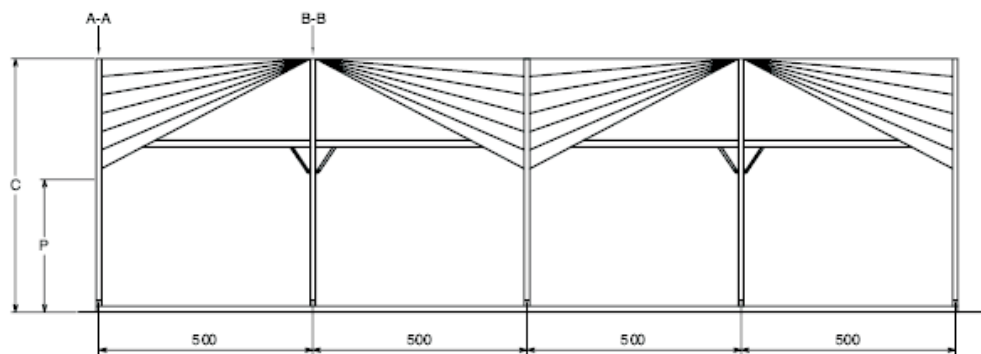

## Dimensiones para carpas de dos alturas

	8 m.	10 m.	12 m.	16 m.	20 m.	24 m.	32 m.
A	775	975	1175	1575	1970	2370	3162
A1	745	375-575	575	775	775-375	775	775
B	850	1050	1250	1650	2050	2450	3250
C	835	865	900	970	1040	1110	1250
D	700	700	700	700	700	700	700
E1	385	385	385	385	385	385	385
E2	670	670	670	670	670	670	670
F	16,5	16,5	16,5	16,5	16,5	16,5	16,5
G1	310	310	310	310	310	310	310
G2	300	300	300	300	285	285	285
H	440	460	495	555	620	680	800

Escalera exterior

Escalera interior

A-A

B-B