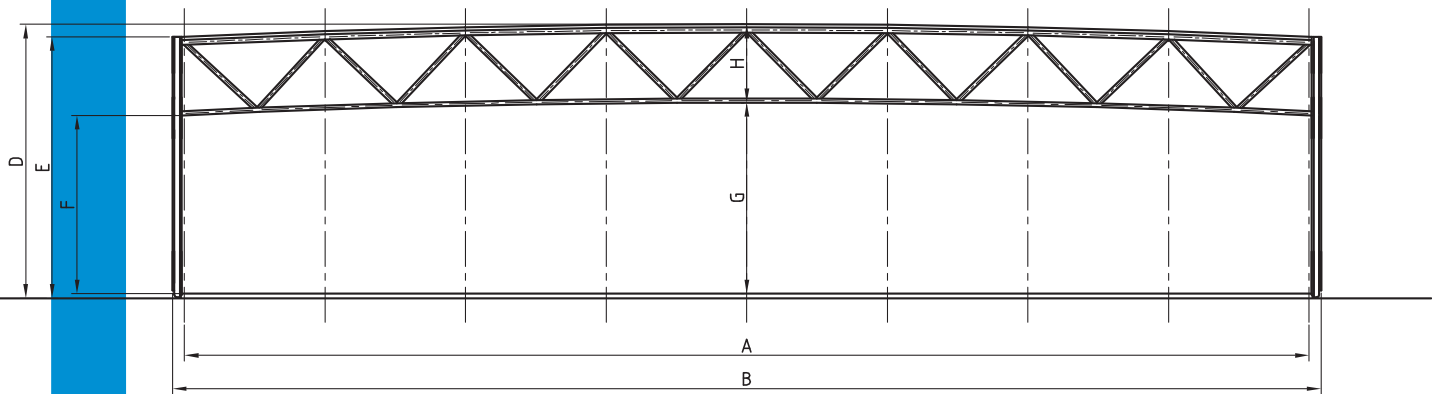

EVOLUCION II

Sevilla - Madrid - Barcelona - Valencia - Málaga

902 10 44 13

Medidas generales	10 m	15 m	20 m	25 m	30 m	35m	40 m	45* m	50* m
A	1000	1500	2000	2500	3000	3500	4000	4500	5000
B	1085	1585	2085	2585	3085	3585	4085	4585	5085
H	198	197	198	197	198	197	198	197	198

Medidas de altura del Evolution II, 8 metros de altura

D	818	826	828	836	847	854	863	875	888
E	815	815	815	815	815	815	815	815	815
F	604	604	604	604	604	604	604	604	604
G	606	615	617	625	635	643	651	664	676

Medidas de altura del Evolution II, 6 metros de altura

D	618	626	628	636	647	654	663	675	688
E	615	615	615	615	615	615	615	615	615
F	404	404	404	404	404	404	404	404	404
G	406	415	417	425	435	443	451	464	476

Medidas de altura del Evolution II, 5 metros de altura

D	518	526	528	536	547	554	563	575	588
E	515	515	515	515	515	515	515	515	515
F	304	304	304	304	304	304	304	304	304
G	306	315	317	325	335	343	351	364	376