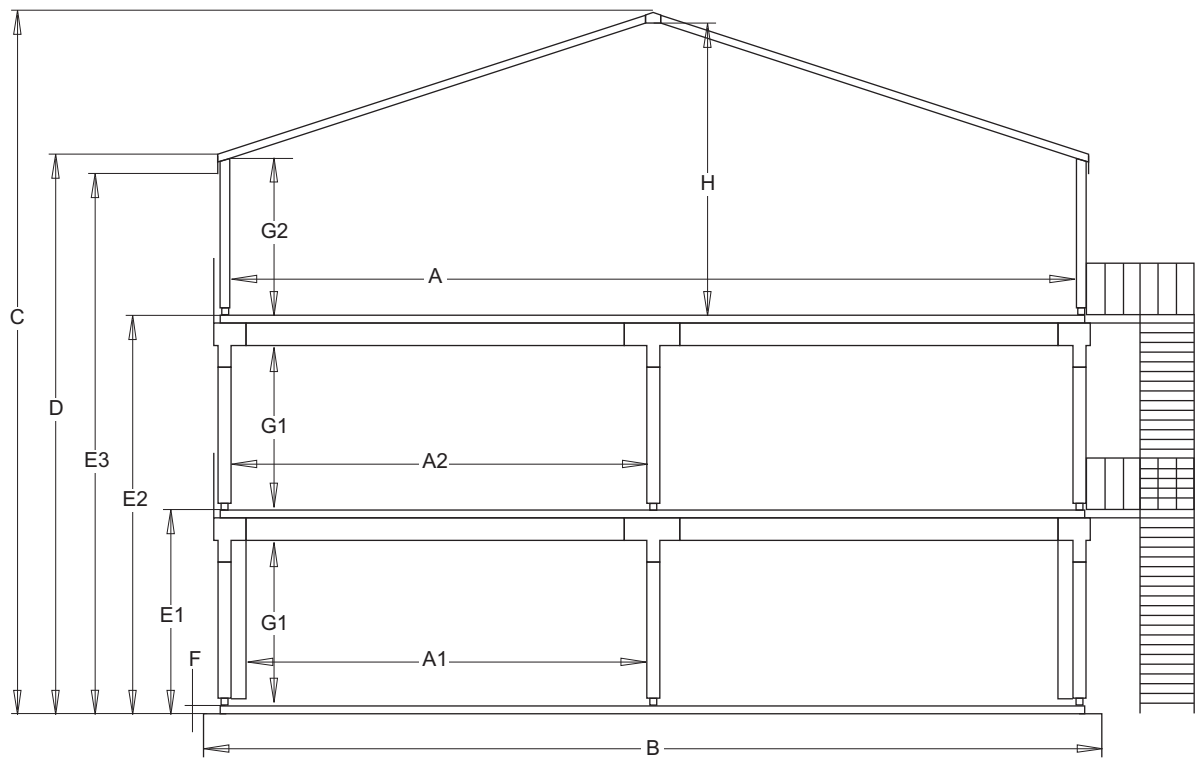

TRIPLE PLANTA

**AMG**

[WWW.AMGSERVICIOS.COM](http://WWW.AMGSERVICIOS.COM)

Sevilla - Madrid - Barcelona - Valencia - Málaga

902 10 44 13

	20 m.
A	1970
A1	759-359
A2	775-375
B	2050
C	1415
D	1070
E1	385
E2	755
E3	1050
F	16,5
G1	310
G2	385
H	620

### 3-Alturas. Escaleras exteriores

### 3-Alturas. Escaleras interiores