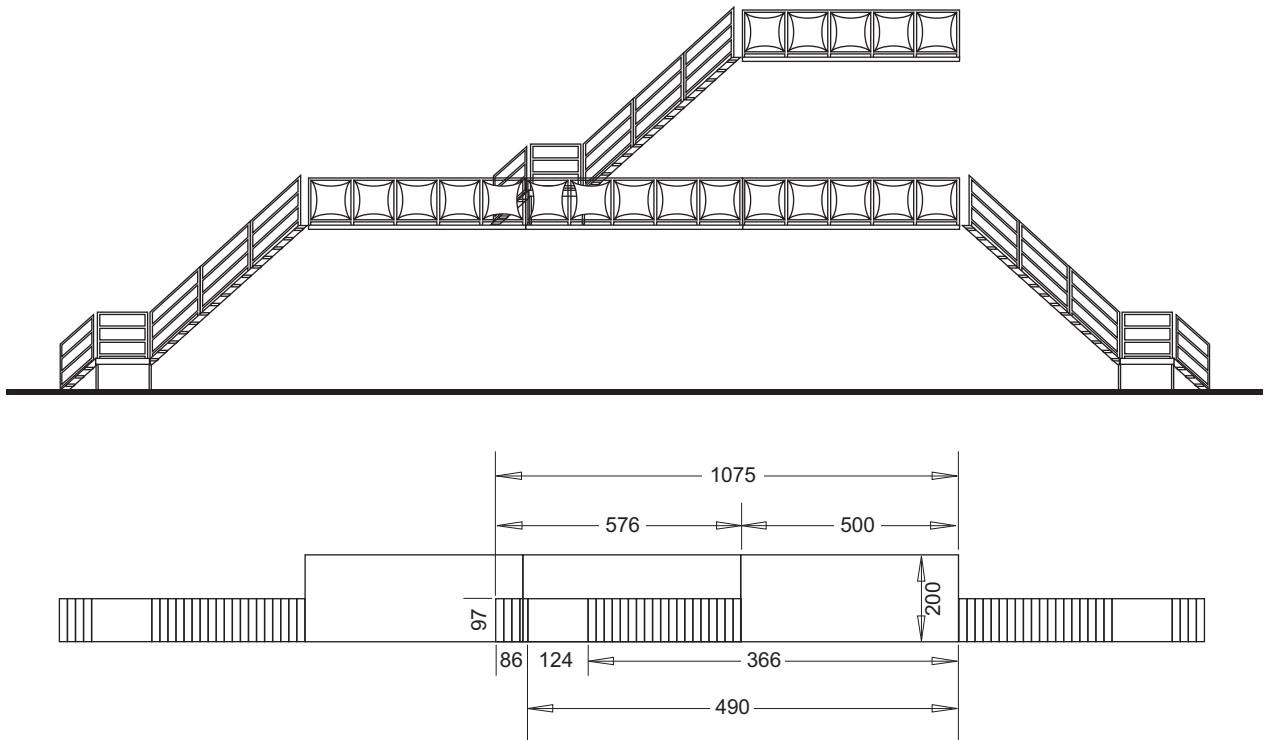

TRIPLE PLANTA

**AMG**

[WWW.AMGSERVICIOS.COM](http://WWW.AMGSERVICIOS.COM)

Sevilla - Madrid - Barcelona - Valencia - Málaga

902 10 44 13

	20 m.
A	1970
A1	759-359
A2	775-375
B	2050
C	1415
D	1070
E1	385
E2	755
E3	1050
F	16,5
G1	310
G2	385
H	620

### 3-Alturas. Escaleras exteriores

### 3-Alturas. Escaleras interiores